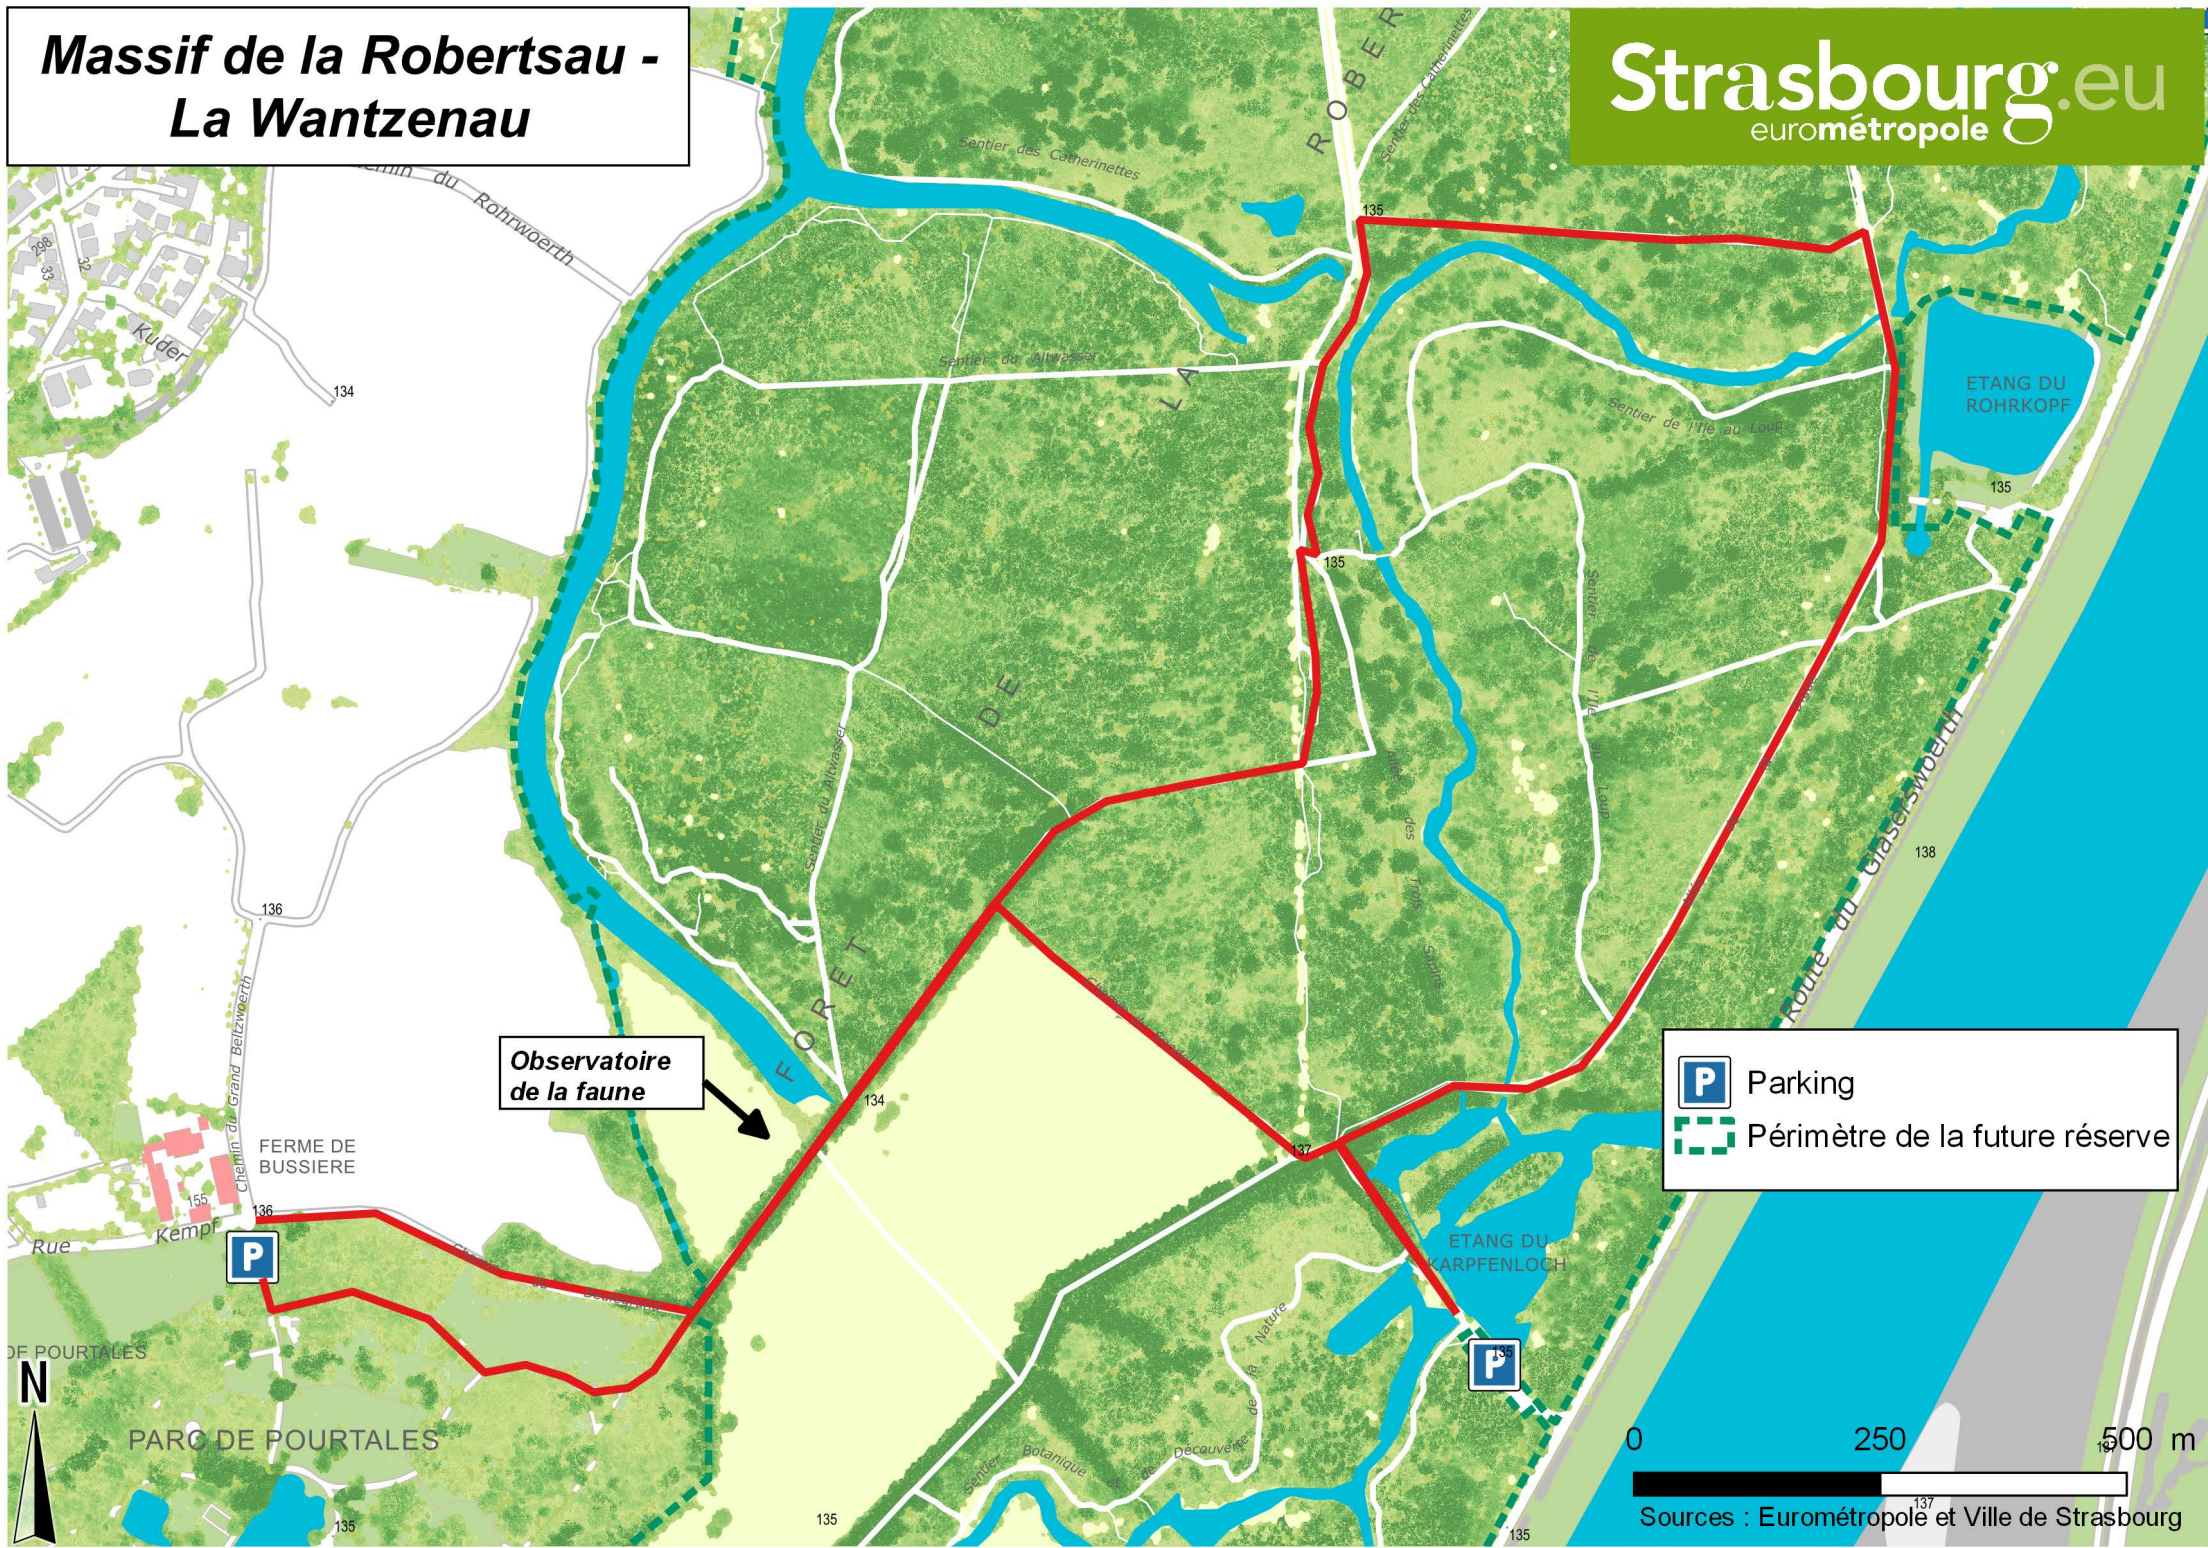

Massif de la Robertsau - La Wantzenau

Observatoire
de la faune

P Parking
--- Périmètre de la future réserve

0 250 500 m

Sources : Eurométropole et Ville de Strasbourg