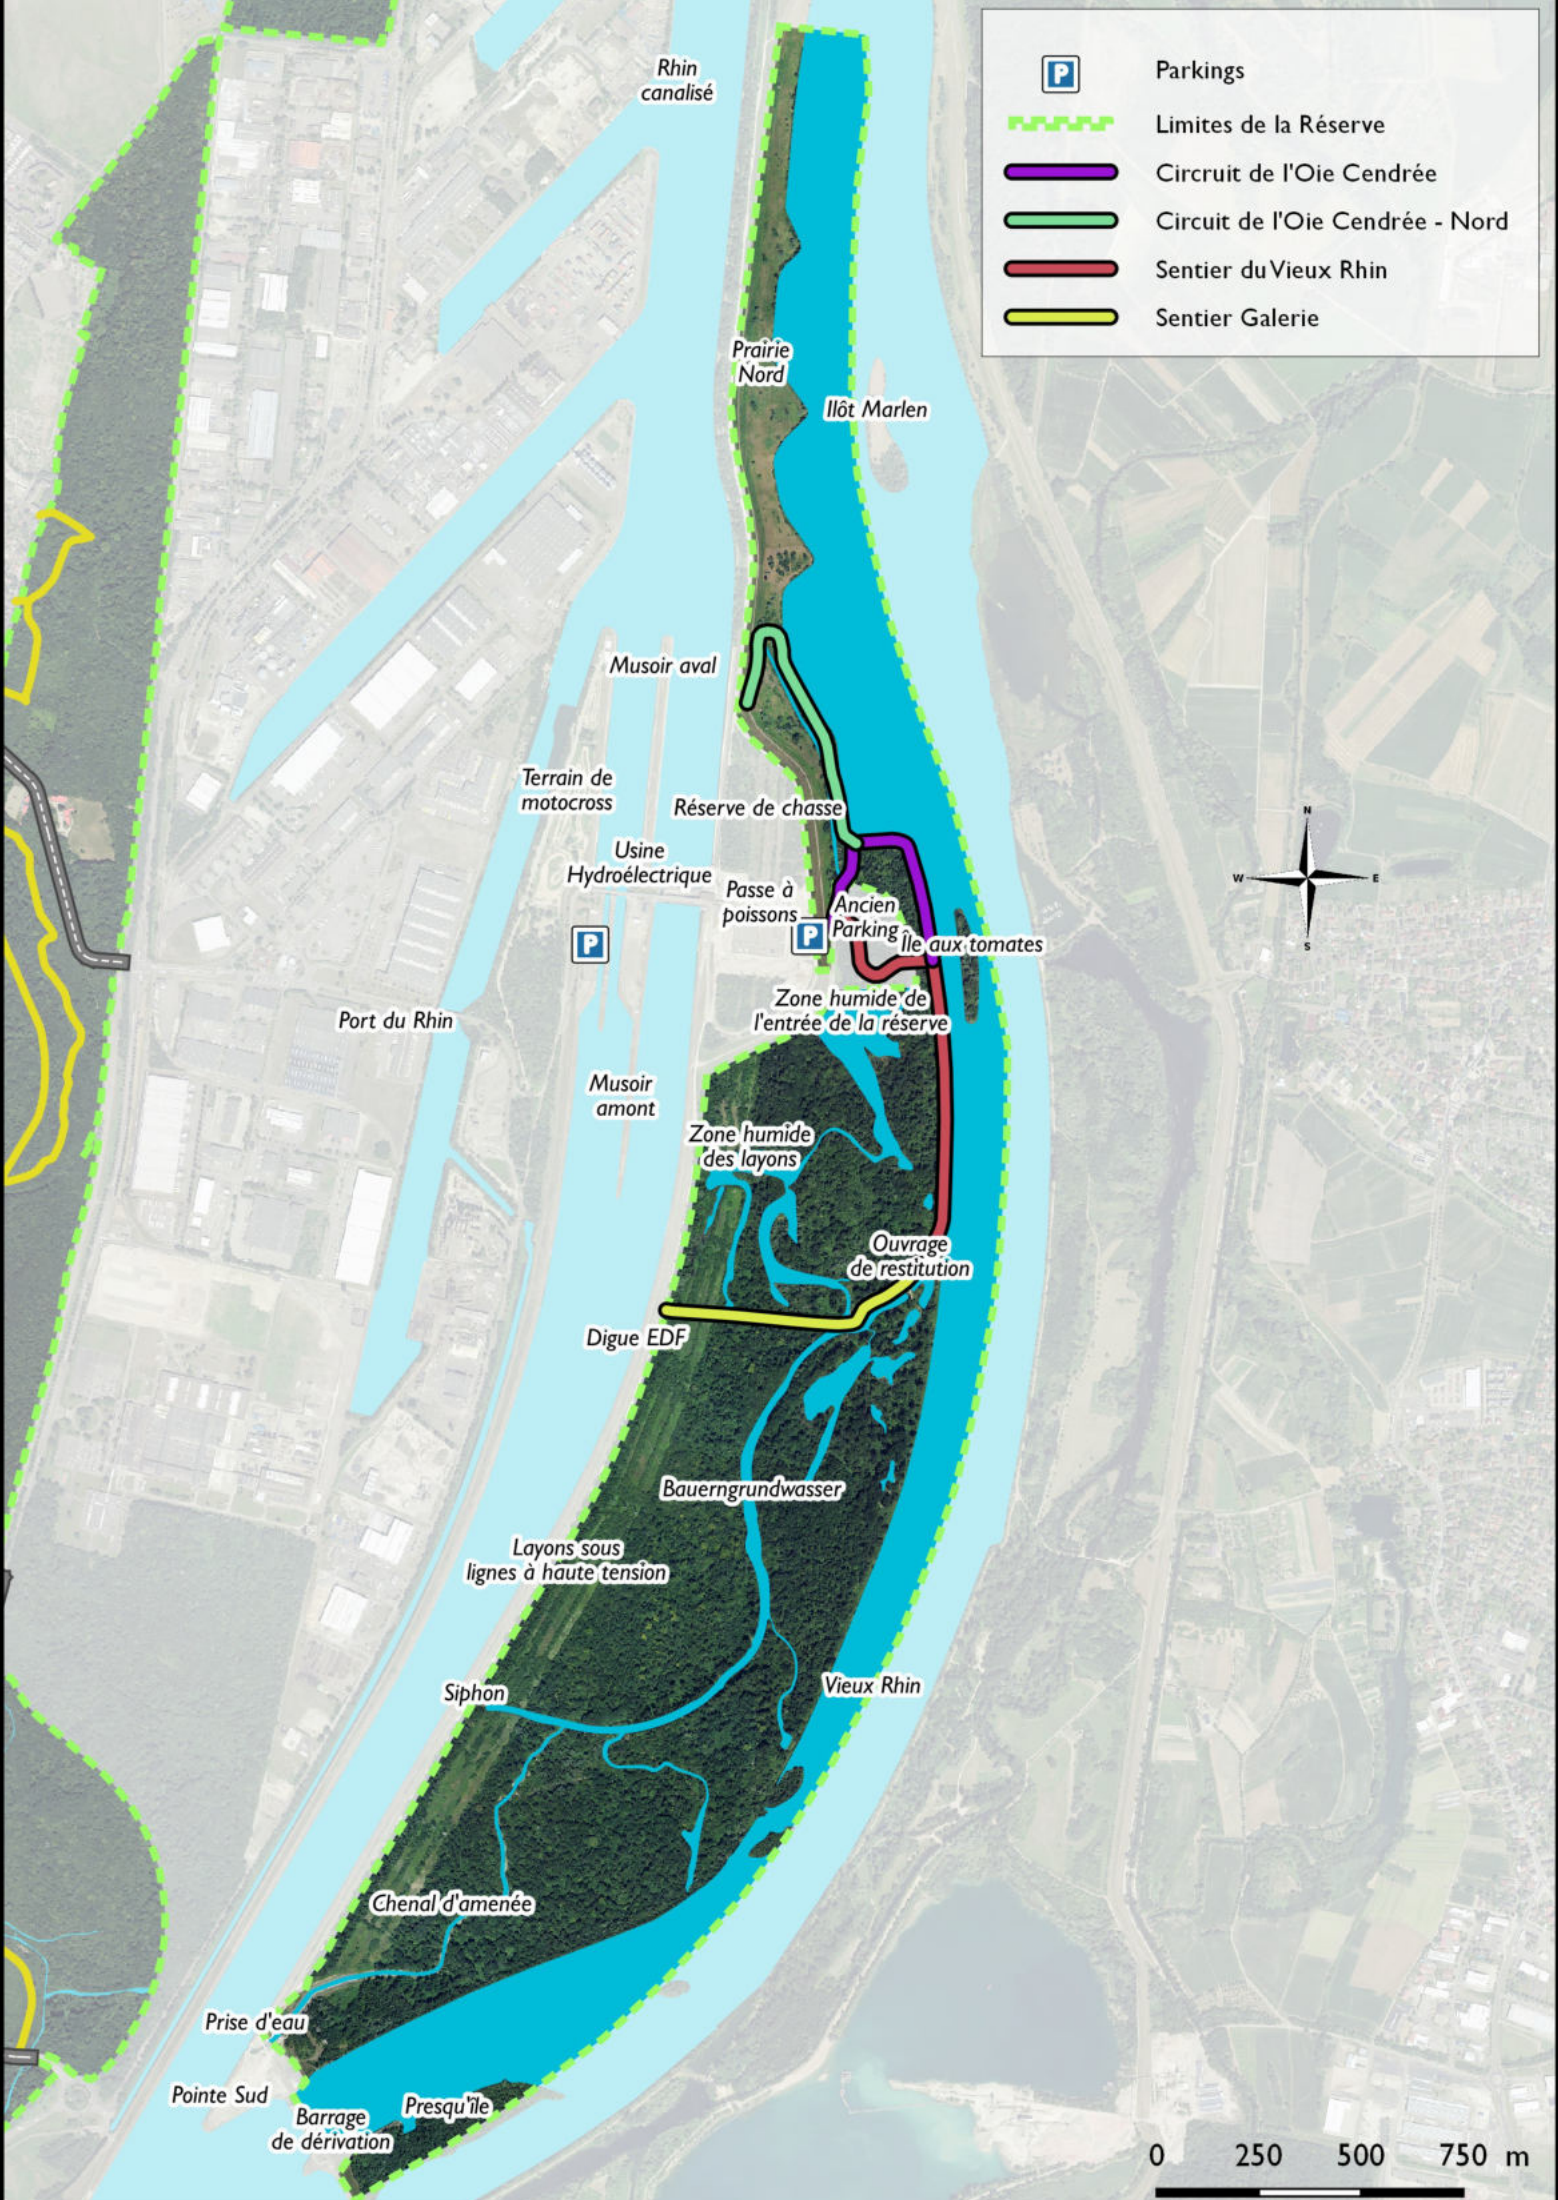

| | |
|--|---------------------------------|
| | Parkings |
| | Limites de la Réserve |
| | Circuit de l'Oie Cendrée |
| | Circuit de l'Oie Cendrée - Nord |
| | Sentier du Vieux Rhin |
| | Sentier Galerie |

Rhin canalisé

Prairie Nord

Îlot Marlen

Musoir aval

Terrain de motocross

Réserve de chasse

Usine Hydroélectrique

Passé à poissons

Bauerngrundwasser

Layons sous lignes à haute tension

Siphon

Vieux Rhin

Chenal d'amenée

Prise d'eau

Pointe Sud

Barrage de dérivation

Presqu'île de dérivation